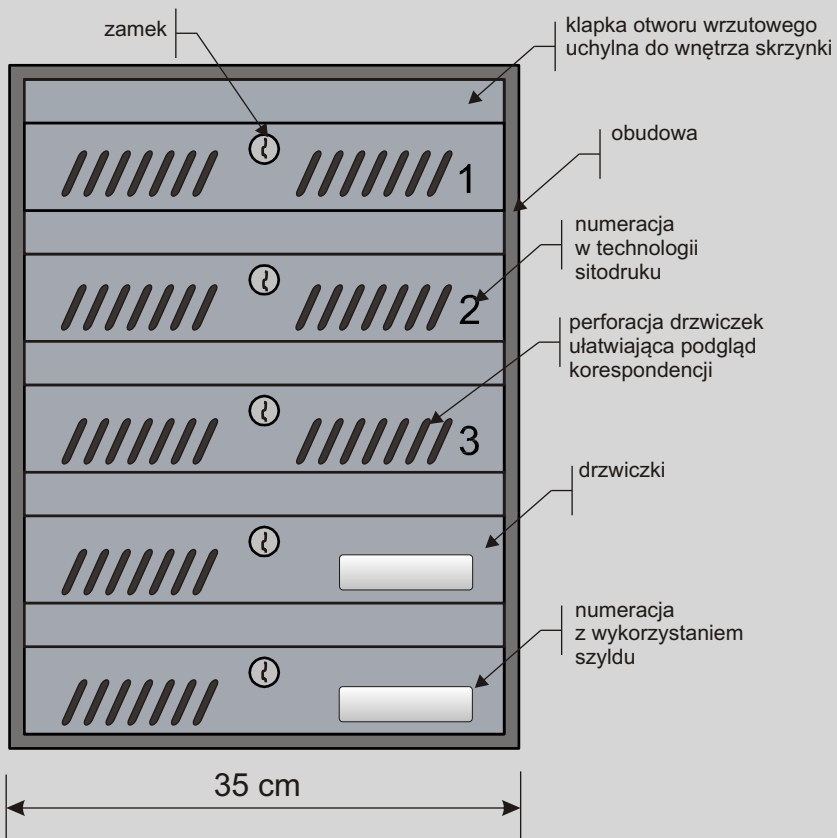

* wysokość otworu wrzutowego

model: SL80x4 (skrytki)
obudowa i drzwiczki RAL 1015
klapka RAL 8002

Opis produktu

Skrzyńka oddawcza wieloskrytkowa, montowana na przegrodach budowlanych wewnątrz pomieszczeń. Produkowana w wersji od trzy do ośmioskrytkowej. Wysokość drzwiczek dla SL80 wynosi 80 mm. Wysokość otworu wrzutowego wynosi 20÷30 mm.

Budowa

Korpus skrzyńki wykonano z blachy profilowanej, zapewniając tym samym sztywność konstrukcji. Drzwiczki skrzyńki wyposażono w uchylną samopowrotną klapkę chroniącą przesyłkę wewnątrz skrytki. Numerację drzwiczek nanosi się trwałą technologią sitodruku.

grupa wyrobów 10: SKRZYŃKA LOKATORSKA, model SL80
wyrób spełnia normę PN-EN 13724

zestaw czterech skrzynek 5-skrzytkowych, wbudowany w ramę drewnianą

KARTA WYROBU

Podstawowe kolory w systemie RAL