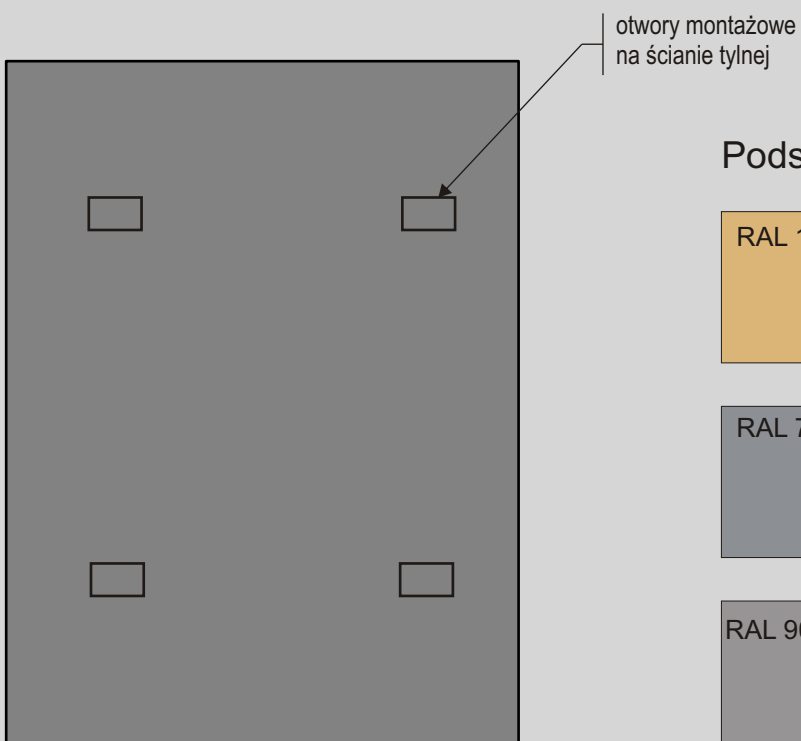

KARTA WYROBU

grupa wyrobów 10: SKRZYŃKA LOKATORSKA, model SL80 wyrób spełnia normę PN-EN 13724

Dostępne standardowe zestawy skrzynek oraz wysokość skrzyńki w zależności od ilości skrzynek w zestawie, wymiar "H_n":

* wysokość otworu wrzutowego

model: SL80x4 (skrytki)
obudowa i drzwiczki RAL 1015
klapka RAL 8002

Opis produktu

Skrzyńka oddawcza wieloskrytkowa, montowana na przegrodach budowlanych wewnątrz pomieszczeń. Produkowana w wersji od trzy do ośmioskrytkowej. Wysokość drzwiczek dla SL80 wynosi 80 mm. Wysokość otworu wrzutowego wynosi 20÷30 mm.

Budowa

Korpus skrzyńki wykonano z blachy profilowanej, zapewniając tym samym sztywność konstrukcji. Drzwiczki skrzyńki wyposażono w uchylną samopowrotną klapkę chroniącą przesyłkę wewnątrz skrytki. Numerację drzwiczek nanosi się trwałą technologią sitodruku.

grupa wyrobów 10: SKRZYŃKA LOKATORSKA, model SL80
wyrób spełnia normę PN-EN 13724

zestaw czterech skrzynek 5-skrzytkowych, wbudowany w ramę drewnianą

KARTA WYROBU

Podstawowe kolory w systemie RAL