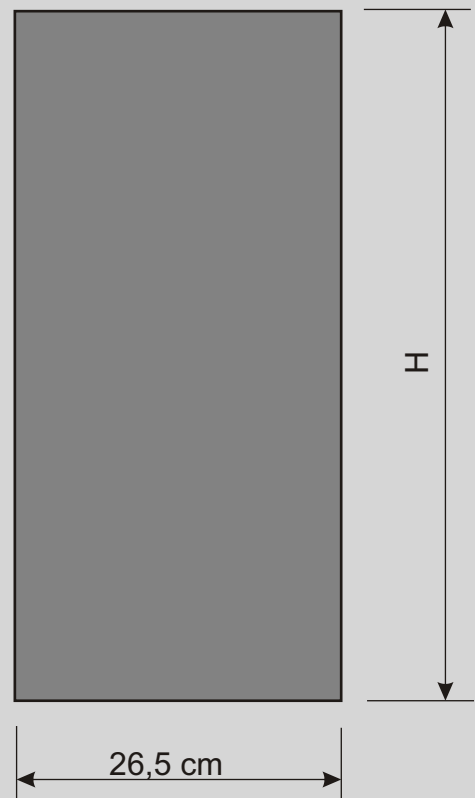

KARTA WYROBU

Podstawowe kolory w systemie RAL