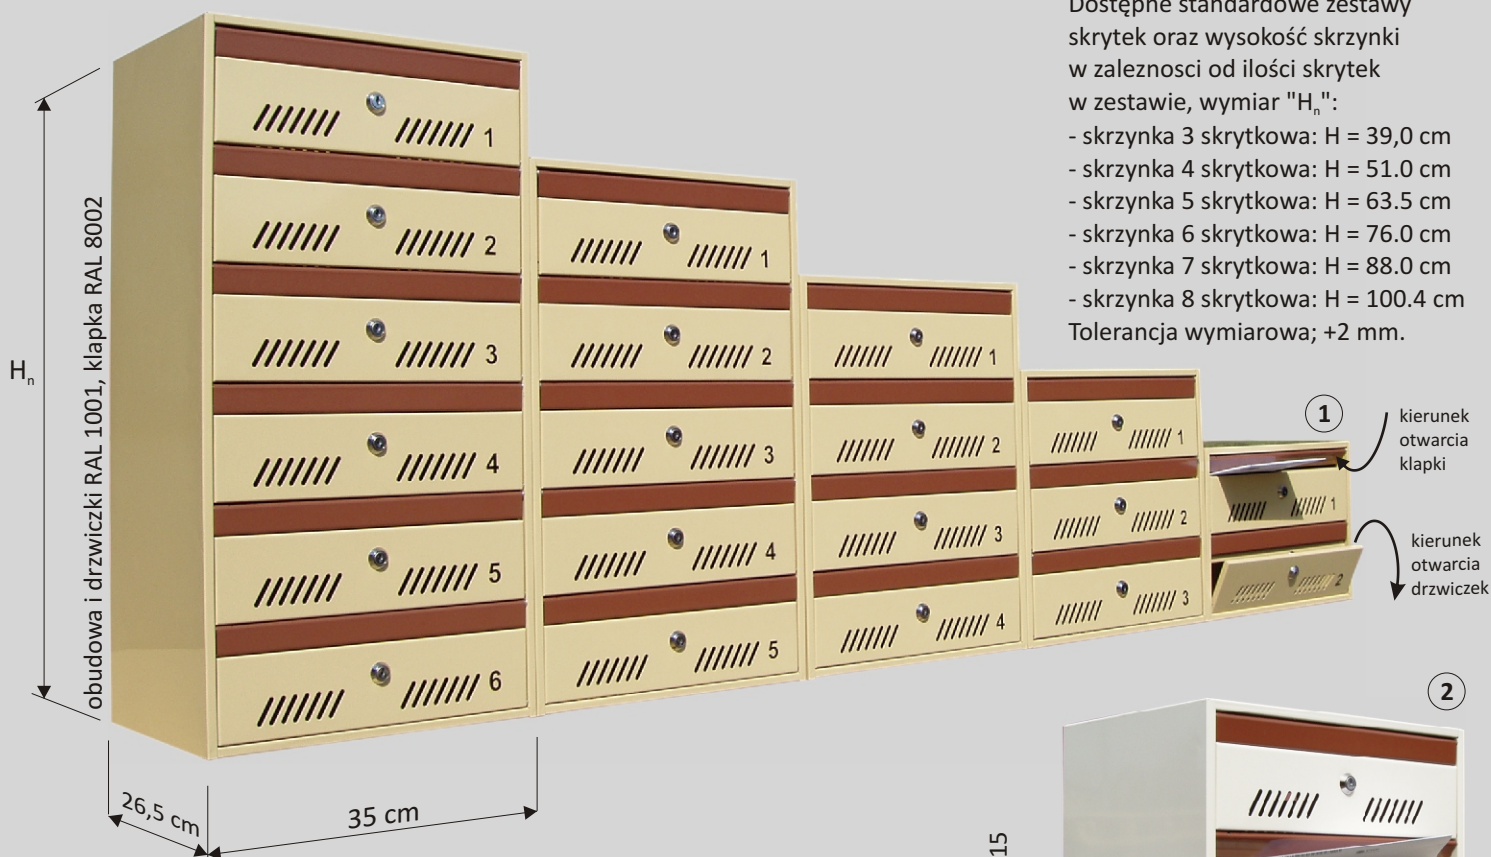

KARTA WYROBU

grupa wyrobów 10: SKRZYŃKA LOKATORSKA, model SL80 wyrób spełnia normę PN-EN 13724

Dostępne standardowe zestawy skrzynek oraz wysokość skrzyńki w zależności od ilości skrzynek w zestawie, wymiar "H_n":

- skrzyńka 3 skrytkowa: H = 39,0 cm
 - skrzyńka 4 skrytkowa: H = 51,0 cm
 - skrzyńka 5 skrytkowa: H = 63,5 cm
 - skrzyńka 6 skrytkowa: H = 76,0 cm
 - skrzyńka 7 skrytkowa: H = 88,0 cm
 - skrzyńka 8 skrytkowa: H = 100,4 cm
- Tolerancja wymiarowa; +2 mm.

* wysokość otworu wrzutowego

model: SL80x4 (skrytki)
obudowa i drzwiczki RAL 1015
klapka RAL 8002

Opis produktu

Skrzyńka oddawcza wieloskrytkowa, montowana na przegrodach budowlanych wewnątrz pomieszczeń. Produkowana w wersji od trzy do ośmioskrytkowej. Wysokość drzwiczek dla SL80 wynosi 80 mm. Wysokość otworu wrzutowego wynosi 20÷30 mm.

Budowa

Korpus skrzyńki wykonano z blachy profilowanej, zapewniając tym samym sztywność konstrukcji. Drzwiczki skrzyńki wyposażono w uchylną samopowrotną klapkę chroniącą przesyłkę wewnątrz skrytki. Numerację drzwiczek nanosi się trwałą technologią sitodruku.